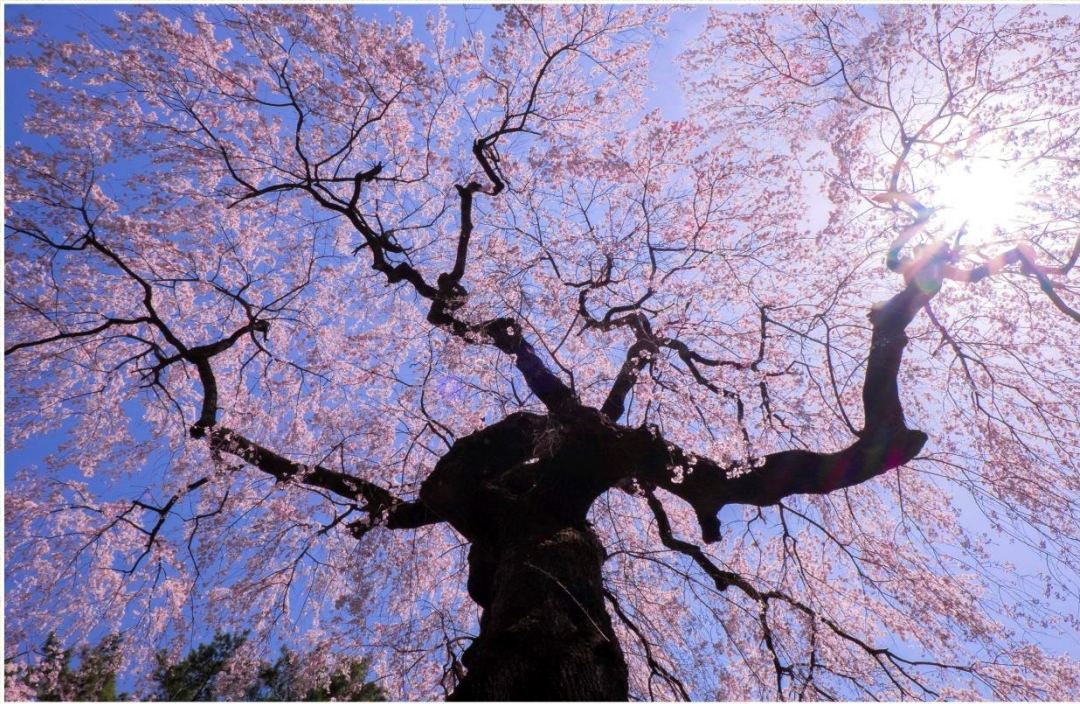

今月の「菱の実」写真ギャラリー

撮影者 須永 洋

2017.05.01 号

タイトル： 春爛漫

DSCF1526PS

妙義山中腹の妙義神社の枝垂れ桜が日中の日差しをいっぱい浴びて「どうだすごいだろう」と、叫んでいるような枝ぶりで、堂々としている姿を写し撮った。

撮影データ

カメラ機種	富士フィルム X-T1 (デジタル一眼カメラ)	撮影日	2014-04-08 11時ごろ
使用レンズ	XF-16-55 f 2.8R RLM WR	シャッター速度	絞り優先 (1/170 秒)
絞り数値	F 16	露出補正	+ 1.0
ISO感度	ISO 640	撮影場所	群馬県 妙義町 妙義神社