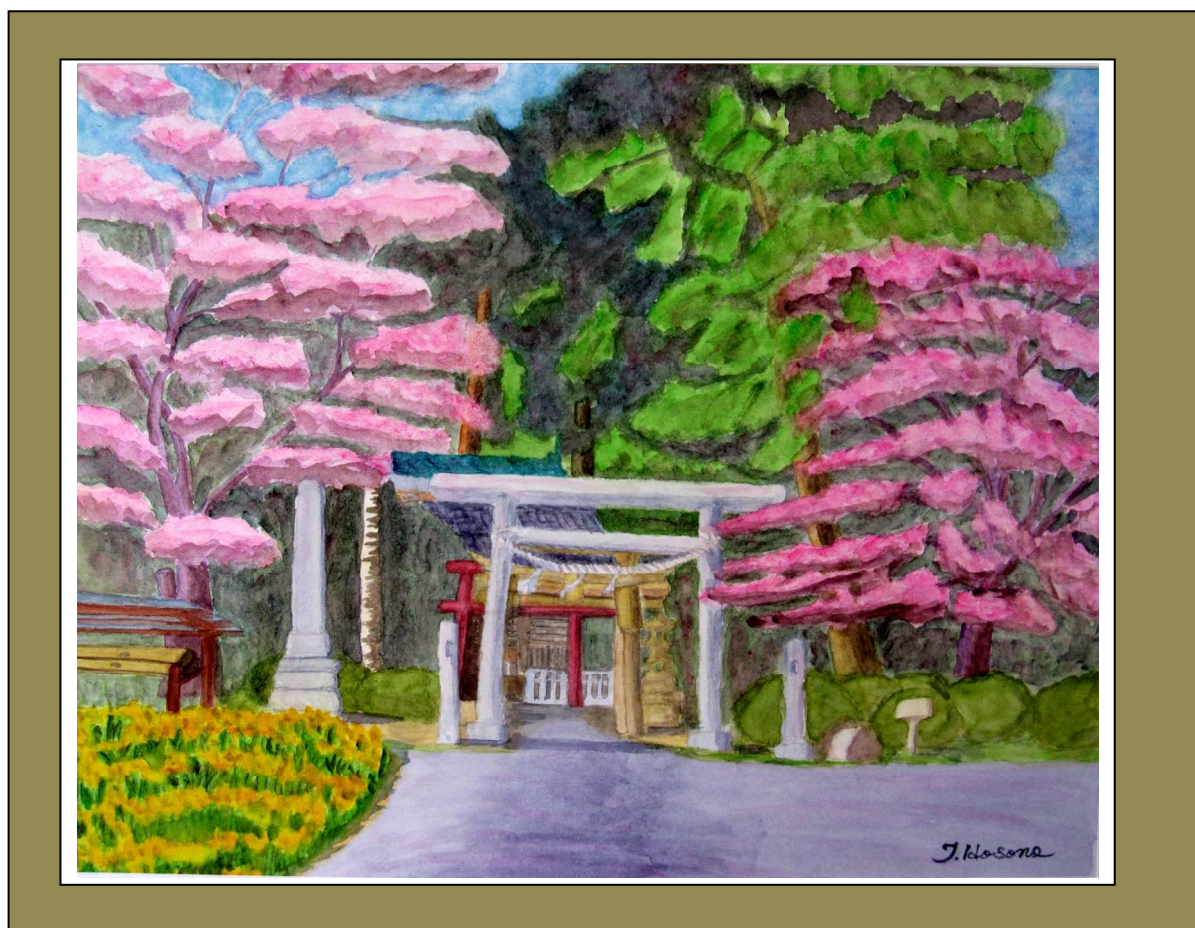

今月の「細野水彩画廊」154「桜の飯玉神社」

菱の実会員「細野孝雄」さんの透明水彩画です。

<コメント> 今回は、「桜の飯玉神社」です。縁あって、ご近所に建直した JA 宝泉の新事務所ロビーに、地元の絵を飾ってもらうことになって、しばらく経過しました。季節が巡って春の絵の代表として、今回は地元の名刹の満開の桜の絵を描き、JA 宝泉に飾ってもらいました。 F10 号 透明水彩画

今月の「細野水彩画廊」154「桜の飯玉神社」

菱の実会員「細野孝雄」さんの透明水彩画です。

<コメント> 今回は、「桜の飯玉神社」です。縁あって、ご近所に建直した JA 宝泉の新事務所ロビーに、地元の絵を飾ってもらうことになって、しばらく経過しました。季節が巡って春の絵の代表として、今回は地元の名刹の満開の桜の絵を描き、JA 宝泉に飾ってもらいました。 F10号 透明水彩画