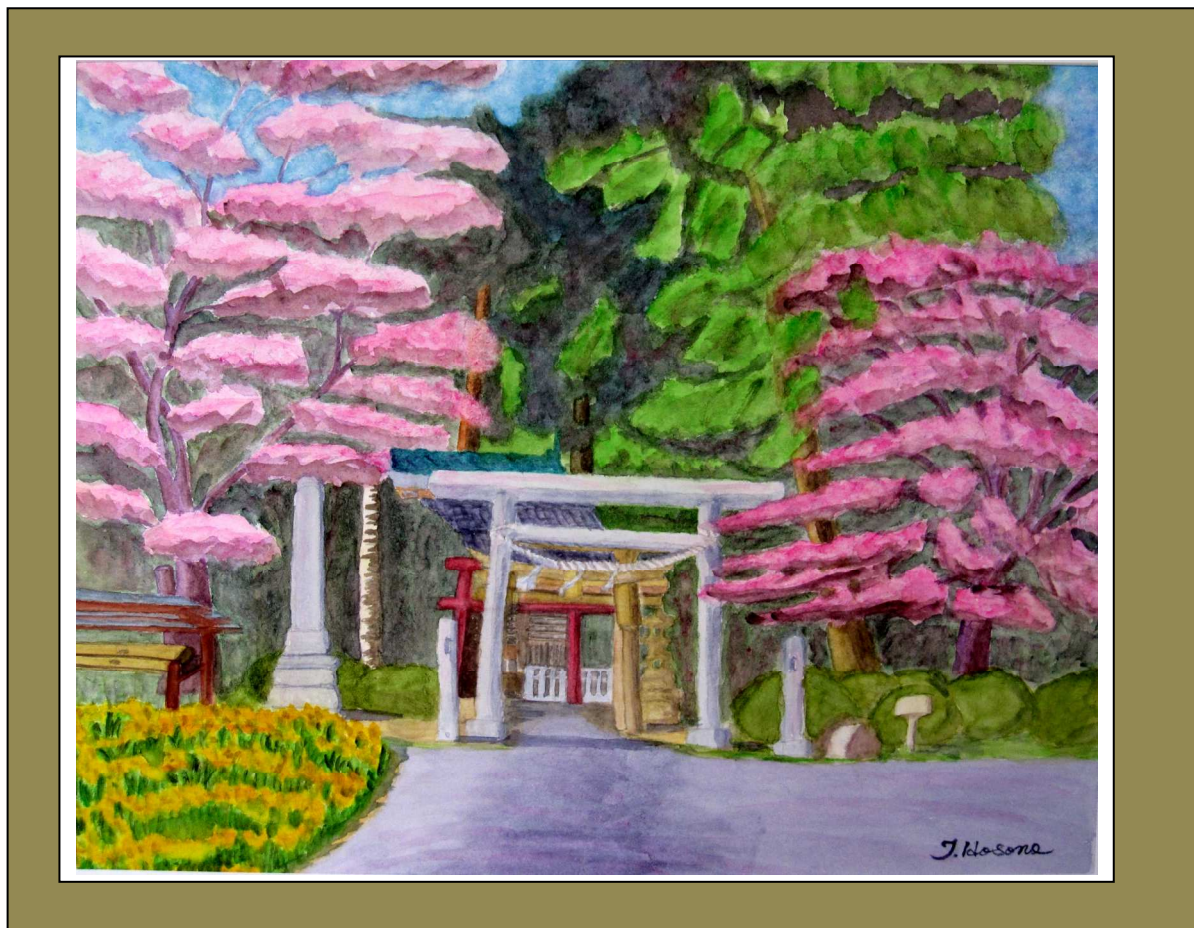

今月の「細野水彩画廊」154「桜の飯玉神社」

菱の実会員「細野孝雄」さんの透明水彩画です。

<コメント> 今回は、「桜の飯玉神社」です。縁あって、ご近所に建直した JA 宝泉の新事務所ロビーに、地元の絵を飾ってもらうことになって、しばらく経過しました。季節が巡って春の絵の代表として、今回は地元の名刹の満開の桜の絵を描き、JA 宝泉に飾ってもらいました。 F10 号 透明水彩画

今月の「細野水彩画廊」154「桜の飯玉神社」

菱の実会員「細野孝雄」さんの透明水彩画です。

<コメント> 今回は、「桜の飯玉神社」です。縁あって、ご近所に建直した JA 宝泉の新事務所ロビーに、地元の絵を飾ってもらうことになって、しばらく経過しました。季節が巡って春の絵の代表として、今回は地元の名刹の満開の桜の絵を描き、JA 宝泉に飾ってもらいました。 F10号 透明水彩画