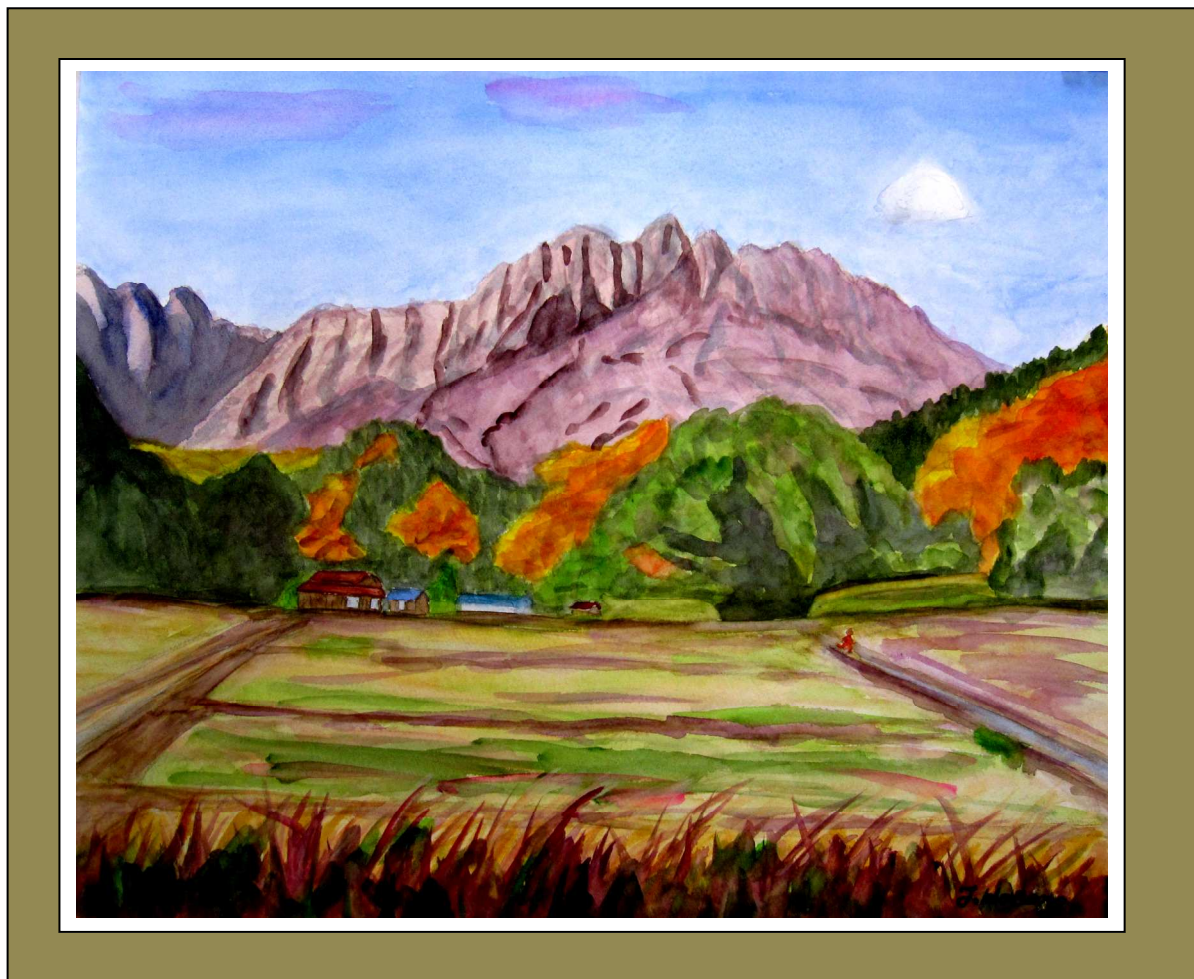

今月の「細野水彩画廊」150「妙義山」

菱の実会員「細野孝雄」さんの透明水彩画です。

<コメント> 今回は、「妙義山」です。下界の田畑には作物は既に無く、麓の針葉樹林の中に、間もなく散りゆく広葉樹の紅葉が印象的で、一気に描きました。F8号 透明水彩画。