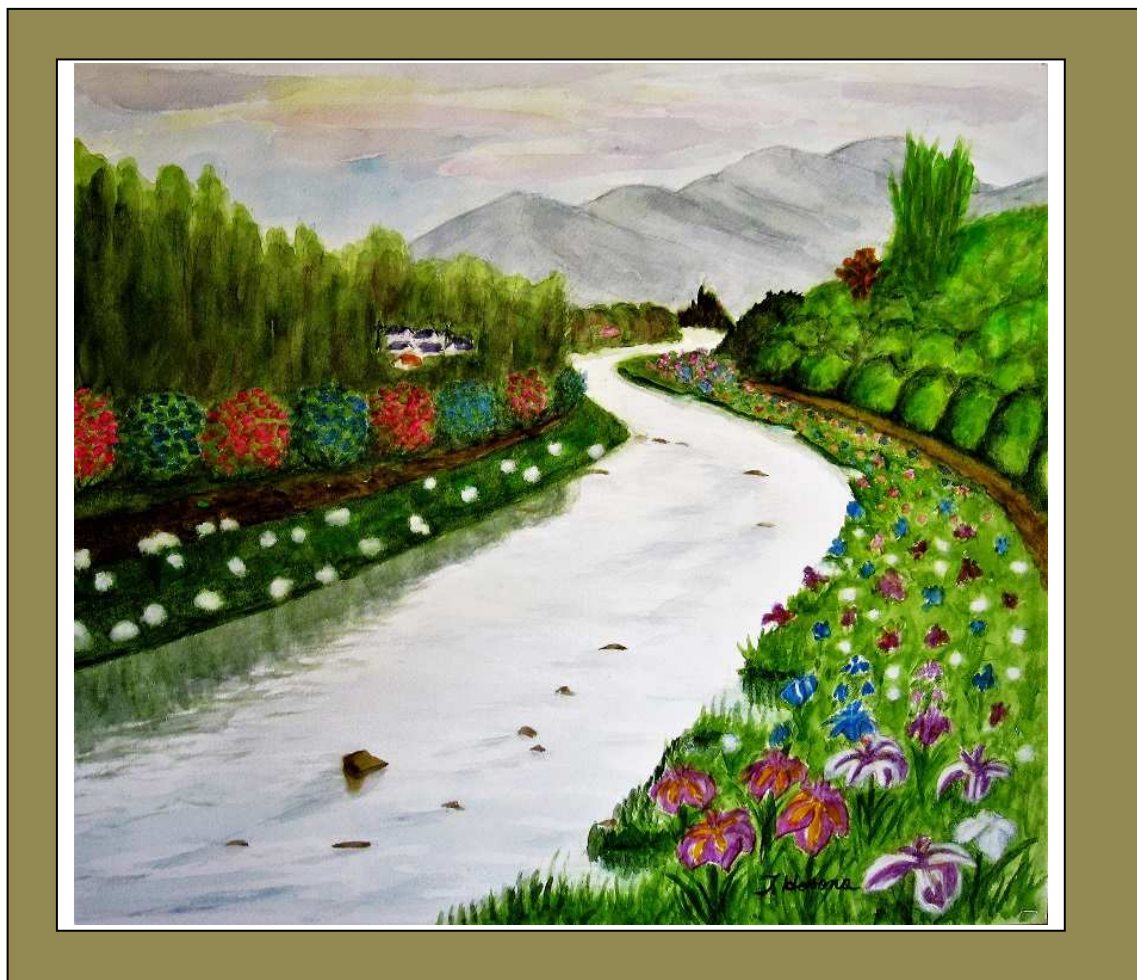

# 今月の「細野水彩画廊」「川は流れる、花は咲く」

菱の実会員「細野孝雄」さんの透明水彩画です。

<コメント> 今回は、「川は流れる、花は咲く」です。上毛水彩画会 2016年度二回目の写生会で描いた、水沼駅裏の渡良瀬川の様子をベースにして、本来描きたかったこの梅雨の季節の画面をうまく構成して、梅雨の季節の絵に仕上げました。今年のJA展示を目標の絵です。この絵は、昨年の第21作目です。

F10号 透明水彩画 2016.12。（絵の完成日：2016.12.06）